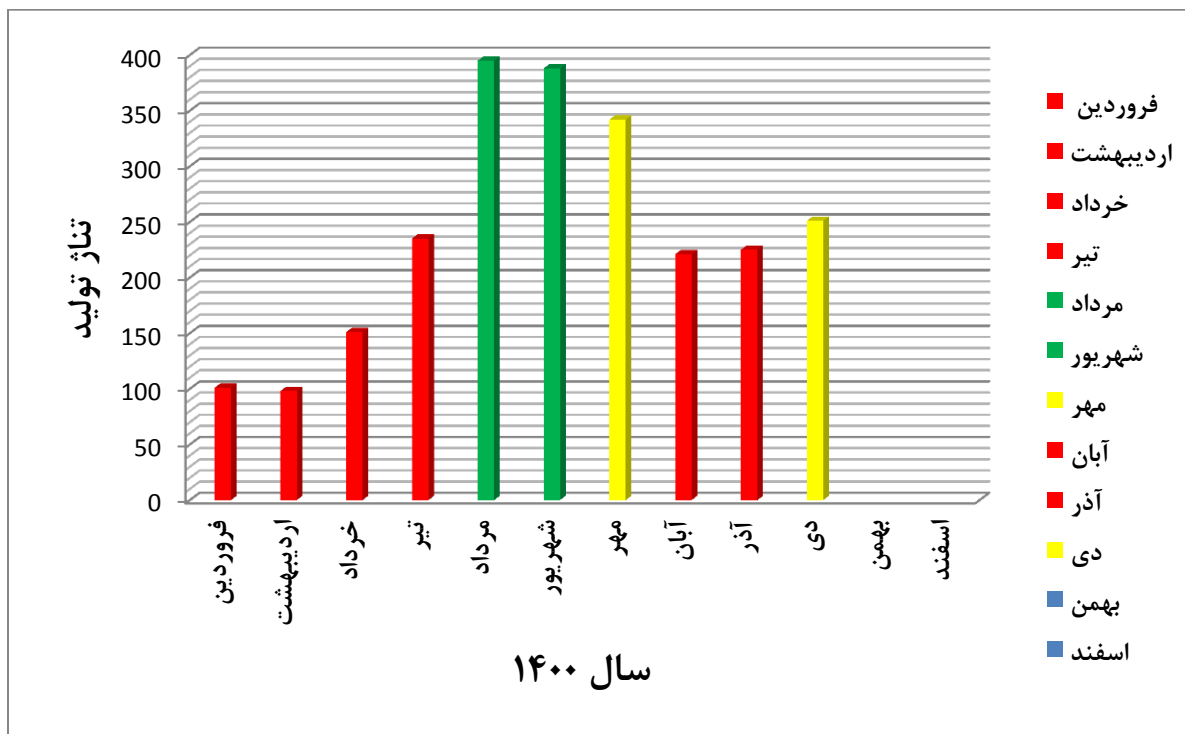

گزارش تولید شرکت مهندسی رنپ در سال ۱۴۰۰

تولید کارخانه شرکت مهندسی رنپ در سال ۱۴۰۰ (تن)												
فروردین	اردیبهشت	خرداد	تیر	مرداد	شهریور	مهر	آبان	آذر	دی	بهمن	اسفند	مجموع
101	98	151	235	395	388	342	221	225	251	-	-	2407